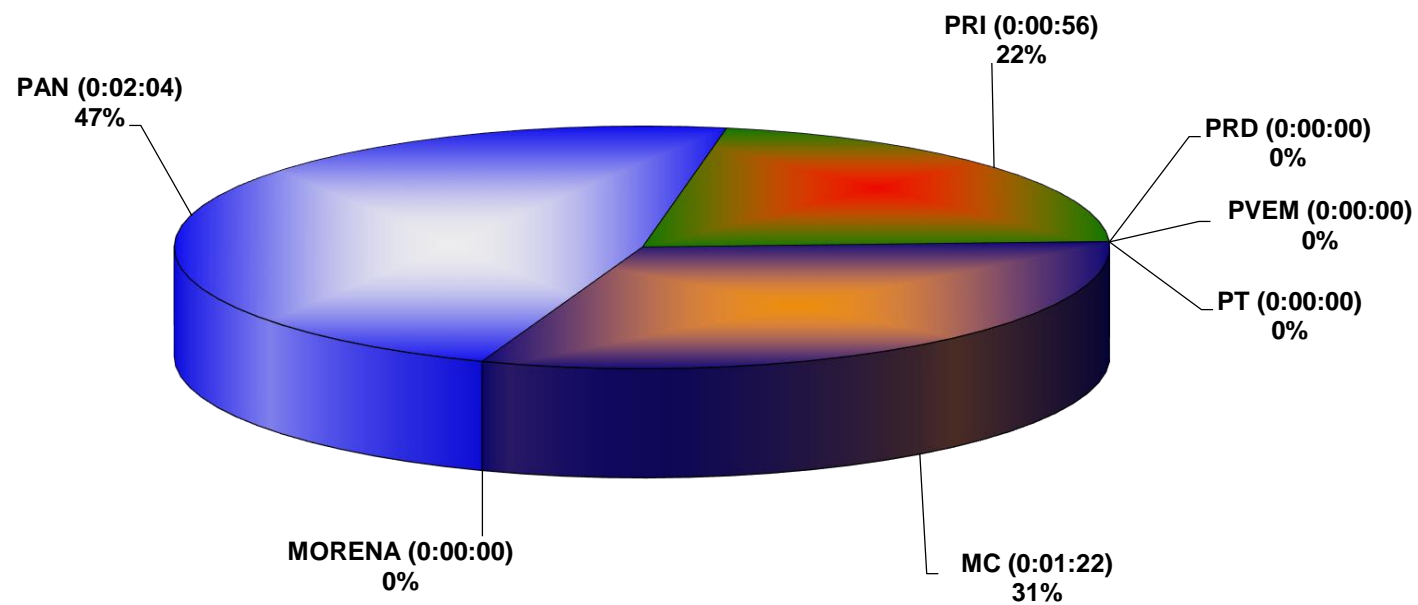

COMISIÓN ESTATAL ELECTORAL DE NUEVO LEÓN
PORCENTAJE Y TIEMPO TOTAL DEDICADO A CADA PARTIDO POLÍTICO EN RADIO (HORAS)
ACUMULADO DE JULIO DE 2022

COMISIÓN ESTATAL ELECTORAL DE NUEVO LEÓN
PORCENTAJE Y NÚMERO TOTAL DE NOTAS DEDICADAS A CADA PARTIDO POLÍTICO EN RADIO
ACUMULADO DE JULIO DE 2022

COMISIÓN ESTATAL ELECTORAL DE NUEVO LEÓN
TOTAL DE NOTAS DEDICADAS A CADA PARTIDO POLÍTICO POR GRUPO RADIOFÓNICO
ACUMULADO DE JULIO DE 2022