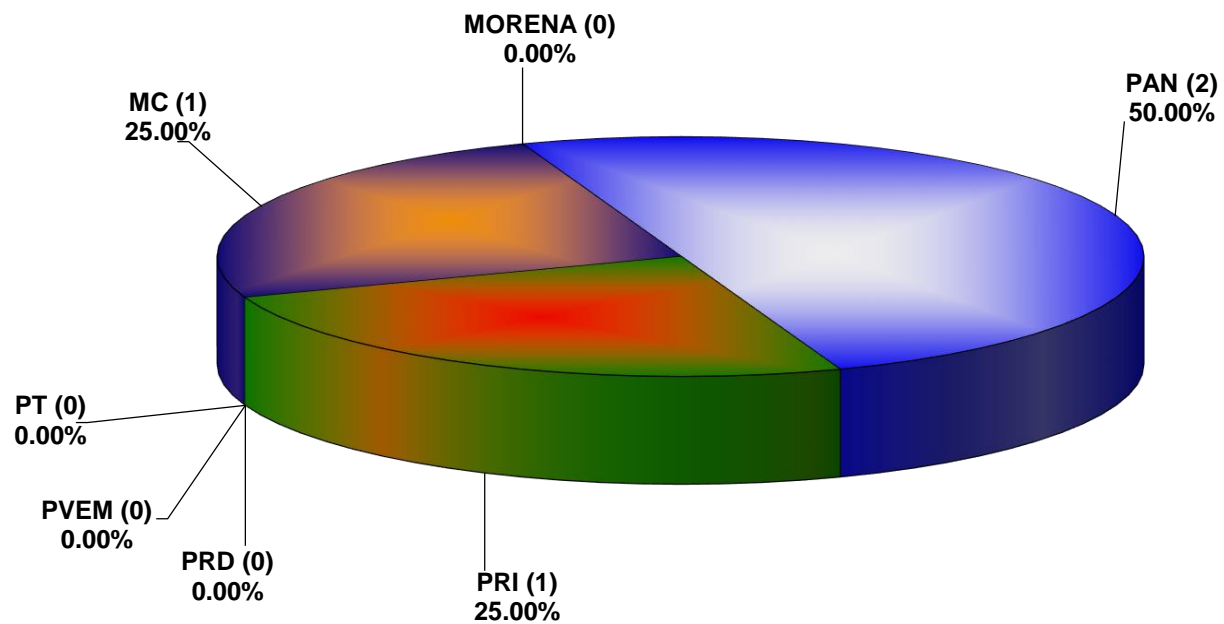

COMISIÓN ESTATAL ELECTORAL DE NUEVO LEÓN
PORCENTAJE Y TIEMPO TOTAL DEDICADO A CADA PARTIDO POLÍTICO EN RADIO (HORAS)
ACUMULADO DE JULIO DE 2022

COMISIÓN ESTATAL ELECTORAL DE NUEVO LEÓN
PORCENTAJE Y NÚMERO TOTAL DE NOTAS DEDICADAS A CADA PARTIDO POLÍTICO EN RADIO
ACUMULADO DE JULIO DE 2022